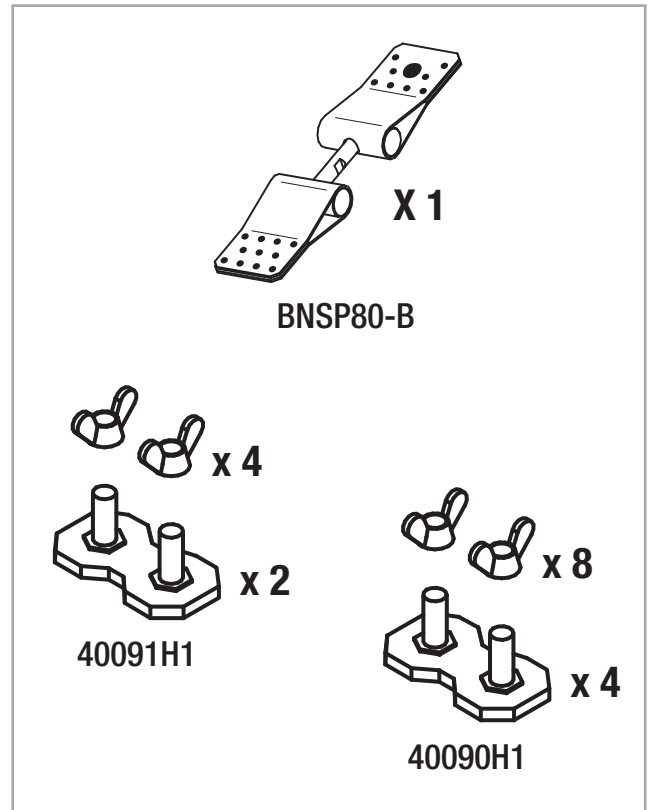

# MONTAGE

**SIMPSON**

**Strong-Tie**

**BNSP80-B**

**BAN 80 x t (mm)**

## MONTAGE - 80x1,5, 80x2,0 mm